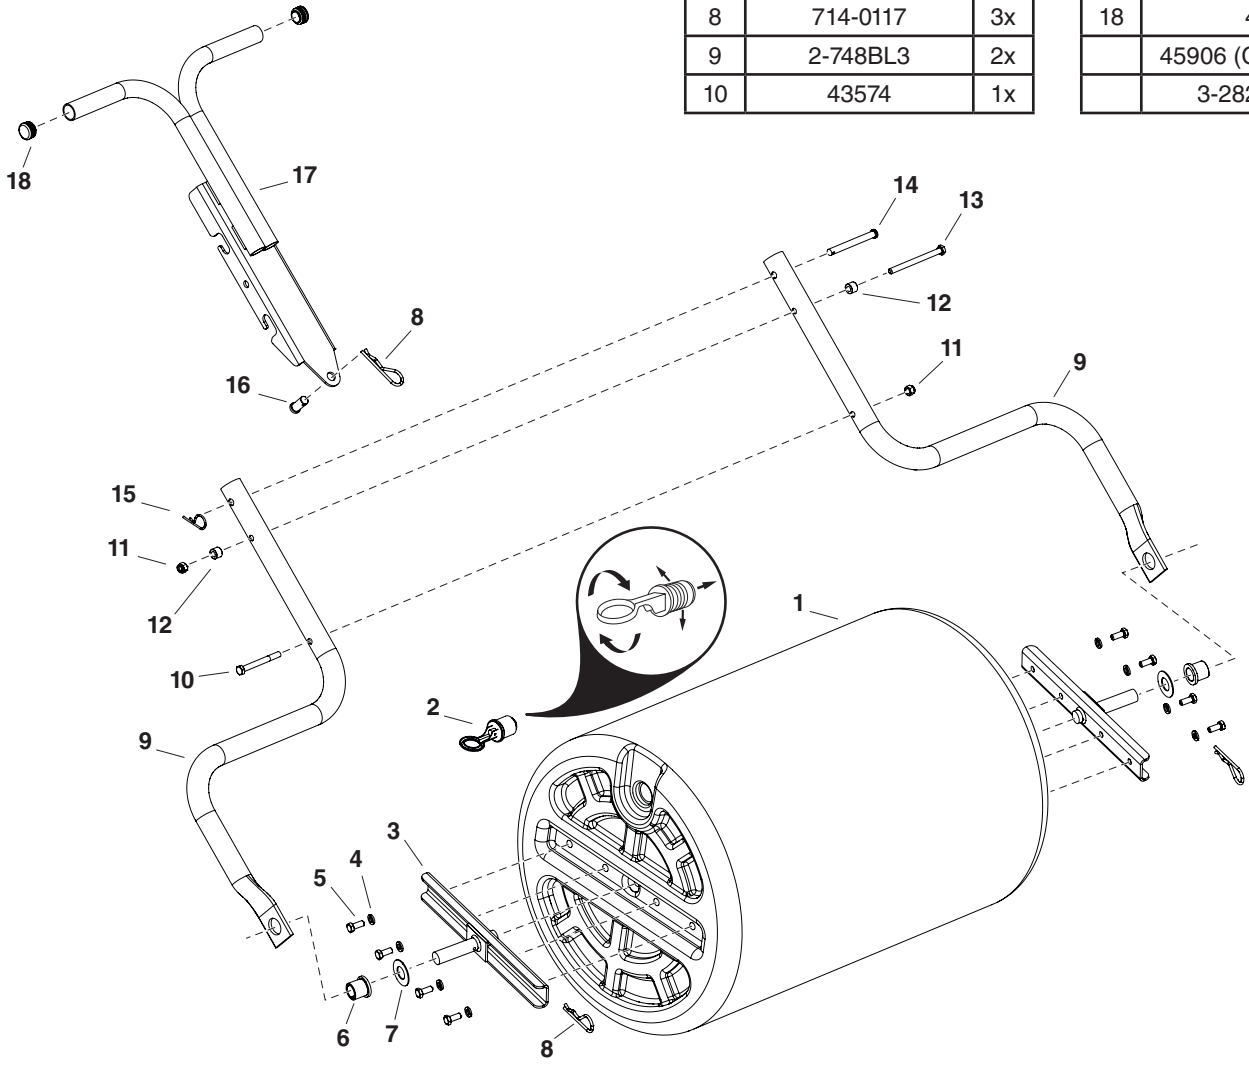

# 45-0610

1	2-747	1x
2	49467	1x
3	6-740BL3	2x
4	43086	8x
5	43182	8x
6	44798	2x
7	43009	2x
8	714-0117	3x
9	2-748BL3	2x
10	43574	1x

11	HA21362	2x
12	HA5713	2x
13	43036	1x
14	42667	1x
15	43055	1x
16	44062	1x
17	6-936BL3	1x
18	42991	2x
	45906 (Caution Label)	1x
	3-282 (Manual)	1x

**SpeedPart** *the fastest way to purchase parts* [www.speedpart.com](http://www.speedpart.com)

**REPAIR PARTS**  
 Agri-Fab, Inc.  
 809 South Hamilton  
 Sullivan, IL. 61951  
 217-728-8388  
[www.agri-fab.com](http://www.agri-fab.com)