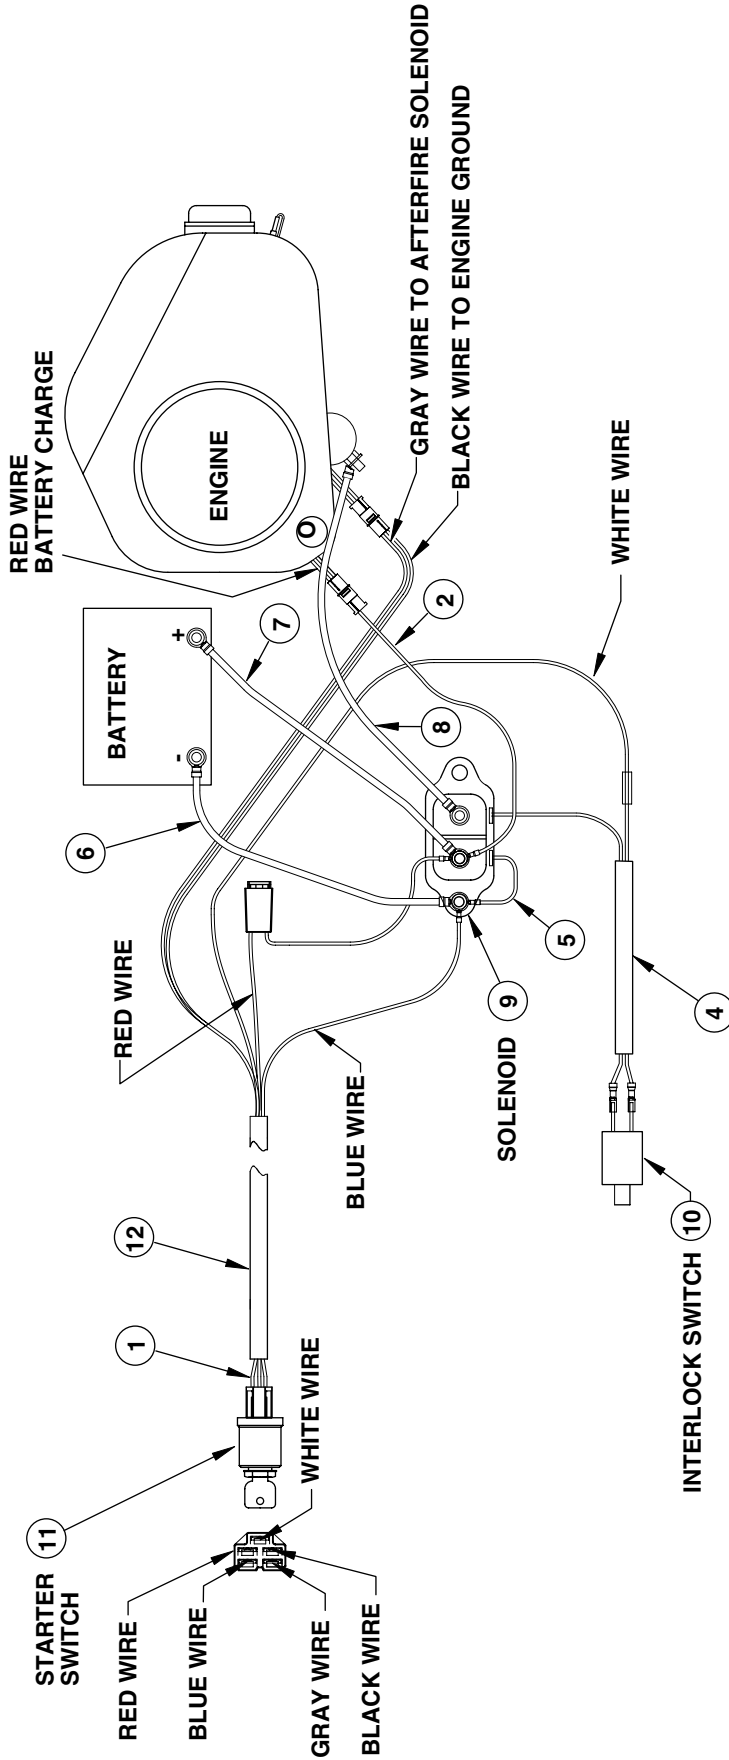

WIRING DIAGRAM